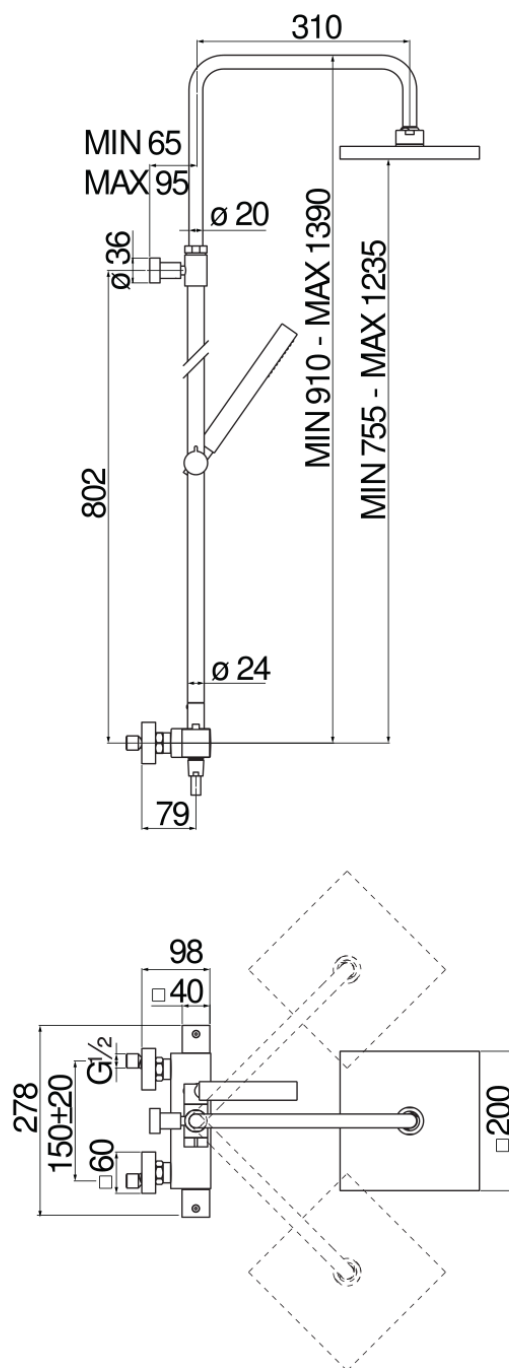

SPECIFICHE

Termostatico esterno con rampa telescopica

Chrome

Blocco di sicurezza 38° C

Valvoline antiritorno

Supporto doccetta scorrevole e orientabile

Doccetta monogetto e flessibile 150 cm

Filtri di ricambio cartuccia inclusi nella confezione

Imballo: 117 x 42 x 8,5 cm / 0,041769 m³ / 8,6 kg

CERTIFICAZIONI

BELGAQUA

DIAGRAMMA DI PORTATA: ACQUA CALDA/FREDDA

DIAGRAMMA DI PORTATA: ACQUA MISCELATA