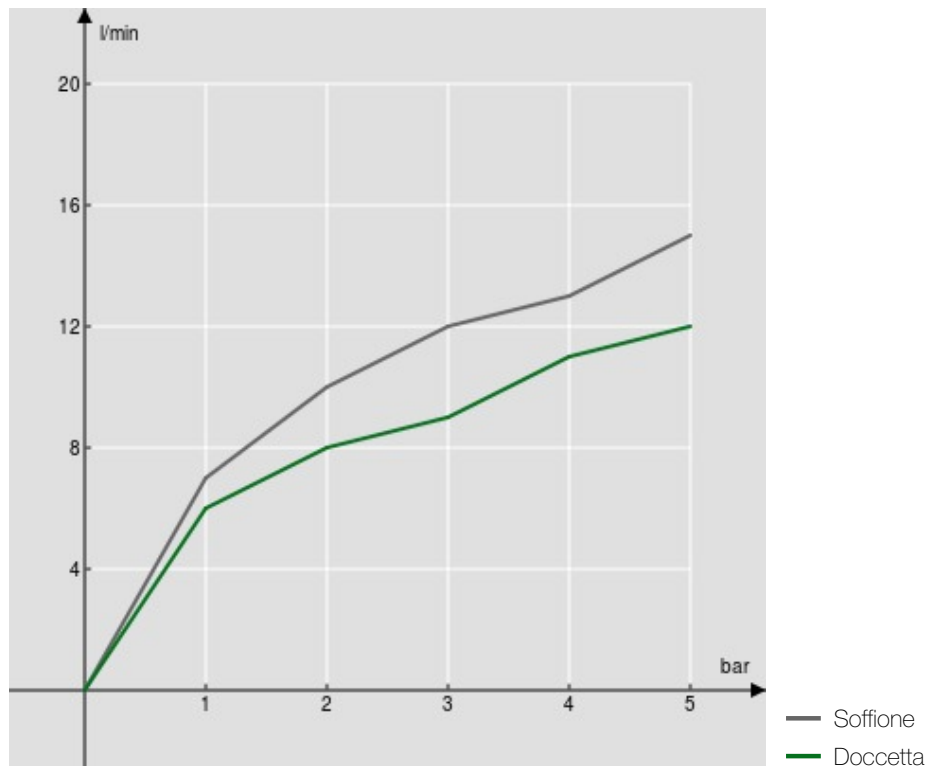

SPECIFICHE

Termostatico esterno con rampa telescopica

Chrome

Blocco di sicurezza 38° C

Valvoline antiritorno

Supporto doccetta scorrevole e orientabile

Doccetta monogetto e flessibile 150 cm

Filtri di ricambio cartuccia inclusi nella confezione

Imballo: 117 x 42 x 8,5 cm / 0,041769 m³ / 8,6 kg

CERTIFICAZIONI

BELGAQUA

DIAGRAMMA DI PORTATA: ACQUA CALDA/FREDDA

DIAGRAMMA DI PORTATA: ACQUA MISCELATA